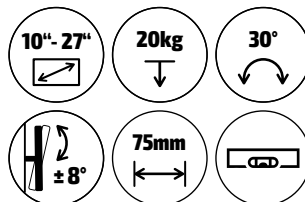

- pro všechny ploché TV s úhlopříčkou 66 - 140cm (26" - 55")
- max. rozteč VESA: 400 x 400mm
- max. nosnost: 50kg
- profil od stěny: 26mm
- zámkový úchyt proti vysazení, zajištění šňůrkami
- vodováha pro jednoduchou a přesnou instalaci
- obsahuje potřebnou instalační sadu
- barva: černá

1MF40

FIXNÍ TV DRŽÁK

- pro všechny ploché TV s úhlopříčkou 94 - 165cm (37" - 65")
- max. rozteč VESA: 600 x 400mm
- max. nosnost: 50kg
- profil od stěny: 26mm
- zámkový úchyt proti vysazení, zajištění šňůrkami
- vodováha pro jednoduchou a přesnou instalaci
- obsahuje potřebnou instalační sadu
- barva: černá

NAKLÁPĚCÍ TV DRŽÁKY

1MN01

NAKLÁPĚCÍ TV DRŽÁK

- pro všechny ploché TV s úhlopříčkou 26cm - 69cm (10" - 27")
- max. rozteč VESA: 100 x 100mm
- max. nosnost: 20kg
- profil od stěny: 75mm
- naklonění: $\pm 8^\circ$
- otočení: $\pm 30^\circ$
- obsahuje potřebnou instalační sadu
- barva: černá

NAKLÁPĚCÍ TV DRŽÁKY

1MN20

NAKLÁPĚCÍ TV DRŽÁK

- pro všechny ploché TV s úhlopříčkou 66 - 140cm (26" - 55")
- max. rozteč VESA: 400 x 400mm
- max. nosnost: 50kg
- profil od stěny: 43mm
- naklopení: -12°
- zámkový úchyt proti vysazení, zajištění šňůrkami
- vodováha pro jednoduchou a přesnou instalaci
- obsahuje potřebnou instalační sadu • barva: černá