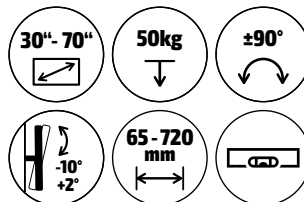

- pro všechny ploché TV s úhlopříčkou 66 - 140cm (26" - 55")
- max. rozteč VESA: 400 x 400mm
- max. nosnost: 50kg
- profil od stěny: 26mm
- zámkový úchyt proti vysazení, zajištění šňůrkami
- vodováha pro jednoduchou a přesnou instalaci
- obsahuje potřebnou instalační sadu
- barva: černá

NAKLÁPĚCÍ TV DRŽÁKY

1MN20

NAKLÁPĚCÍ TV DRŽÁK

- pro všechny ploché TV s úhlopříčkou 66 - 140cm (26" - 55")
- max. rozteč VESA: 400 x 400mm
- max. nosnost: 50kg
- profil od stěny: 43mm
- naklopení: -12°
- zámkový úchyt proti vysazení, zajištění šňůrkami
- vodováha pro jednoduchou a přesnou instalaci
- obsahuje potřebnou instalační sadu • barva: černá

1MN40

NAKLÁPĚCÍ TV DRŽÁK

- pro všechny ploché TV s úhlopříčkou 94 - 165cm (37" - 65")
- max. rozteč VESA: 600 x 400mm
- max. nosnost: 50kg
- profil od stěny: 43mm
- naklopení: -12°
- zámkový úchyt proti vysazení, zajištění šňůrkami
- vodováha pro jednoduchou a přesnou instalaci
- obsahuje potřebnou instalační sadu • barva: černá

KONZOLOVÉ TV DRŽÁKY

1MK40

KONZOLOVÝ TV DRŽÁK

- pro všechny ploché TV s úhlopříčkou 76 - 177cm (30" - 70")
- max. rozteč VESA: 600 x 400mm
- max. nosnost: 50kg
- profil od stěny: 65 - 720mm
- naklonění: +2°; -10°
- horizontální otočení: ± 90°
- vodováha pro jednoduchou a přesnou instalaci
- zámkové úchyty proti vysazení, zajištění šroubem
- obsahuje potřebnou instalační sadu
- barva: černá