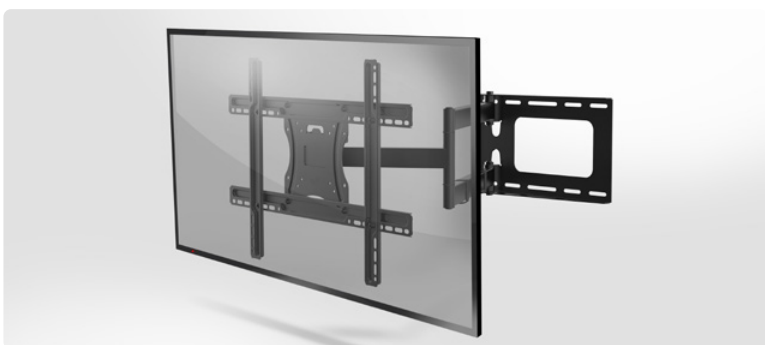

KONZOLOVÉ TV DRŽÁKY